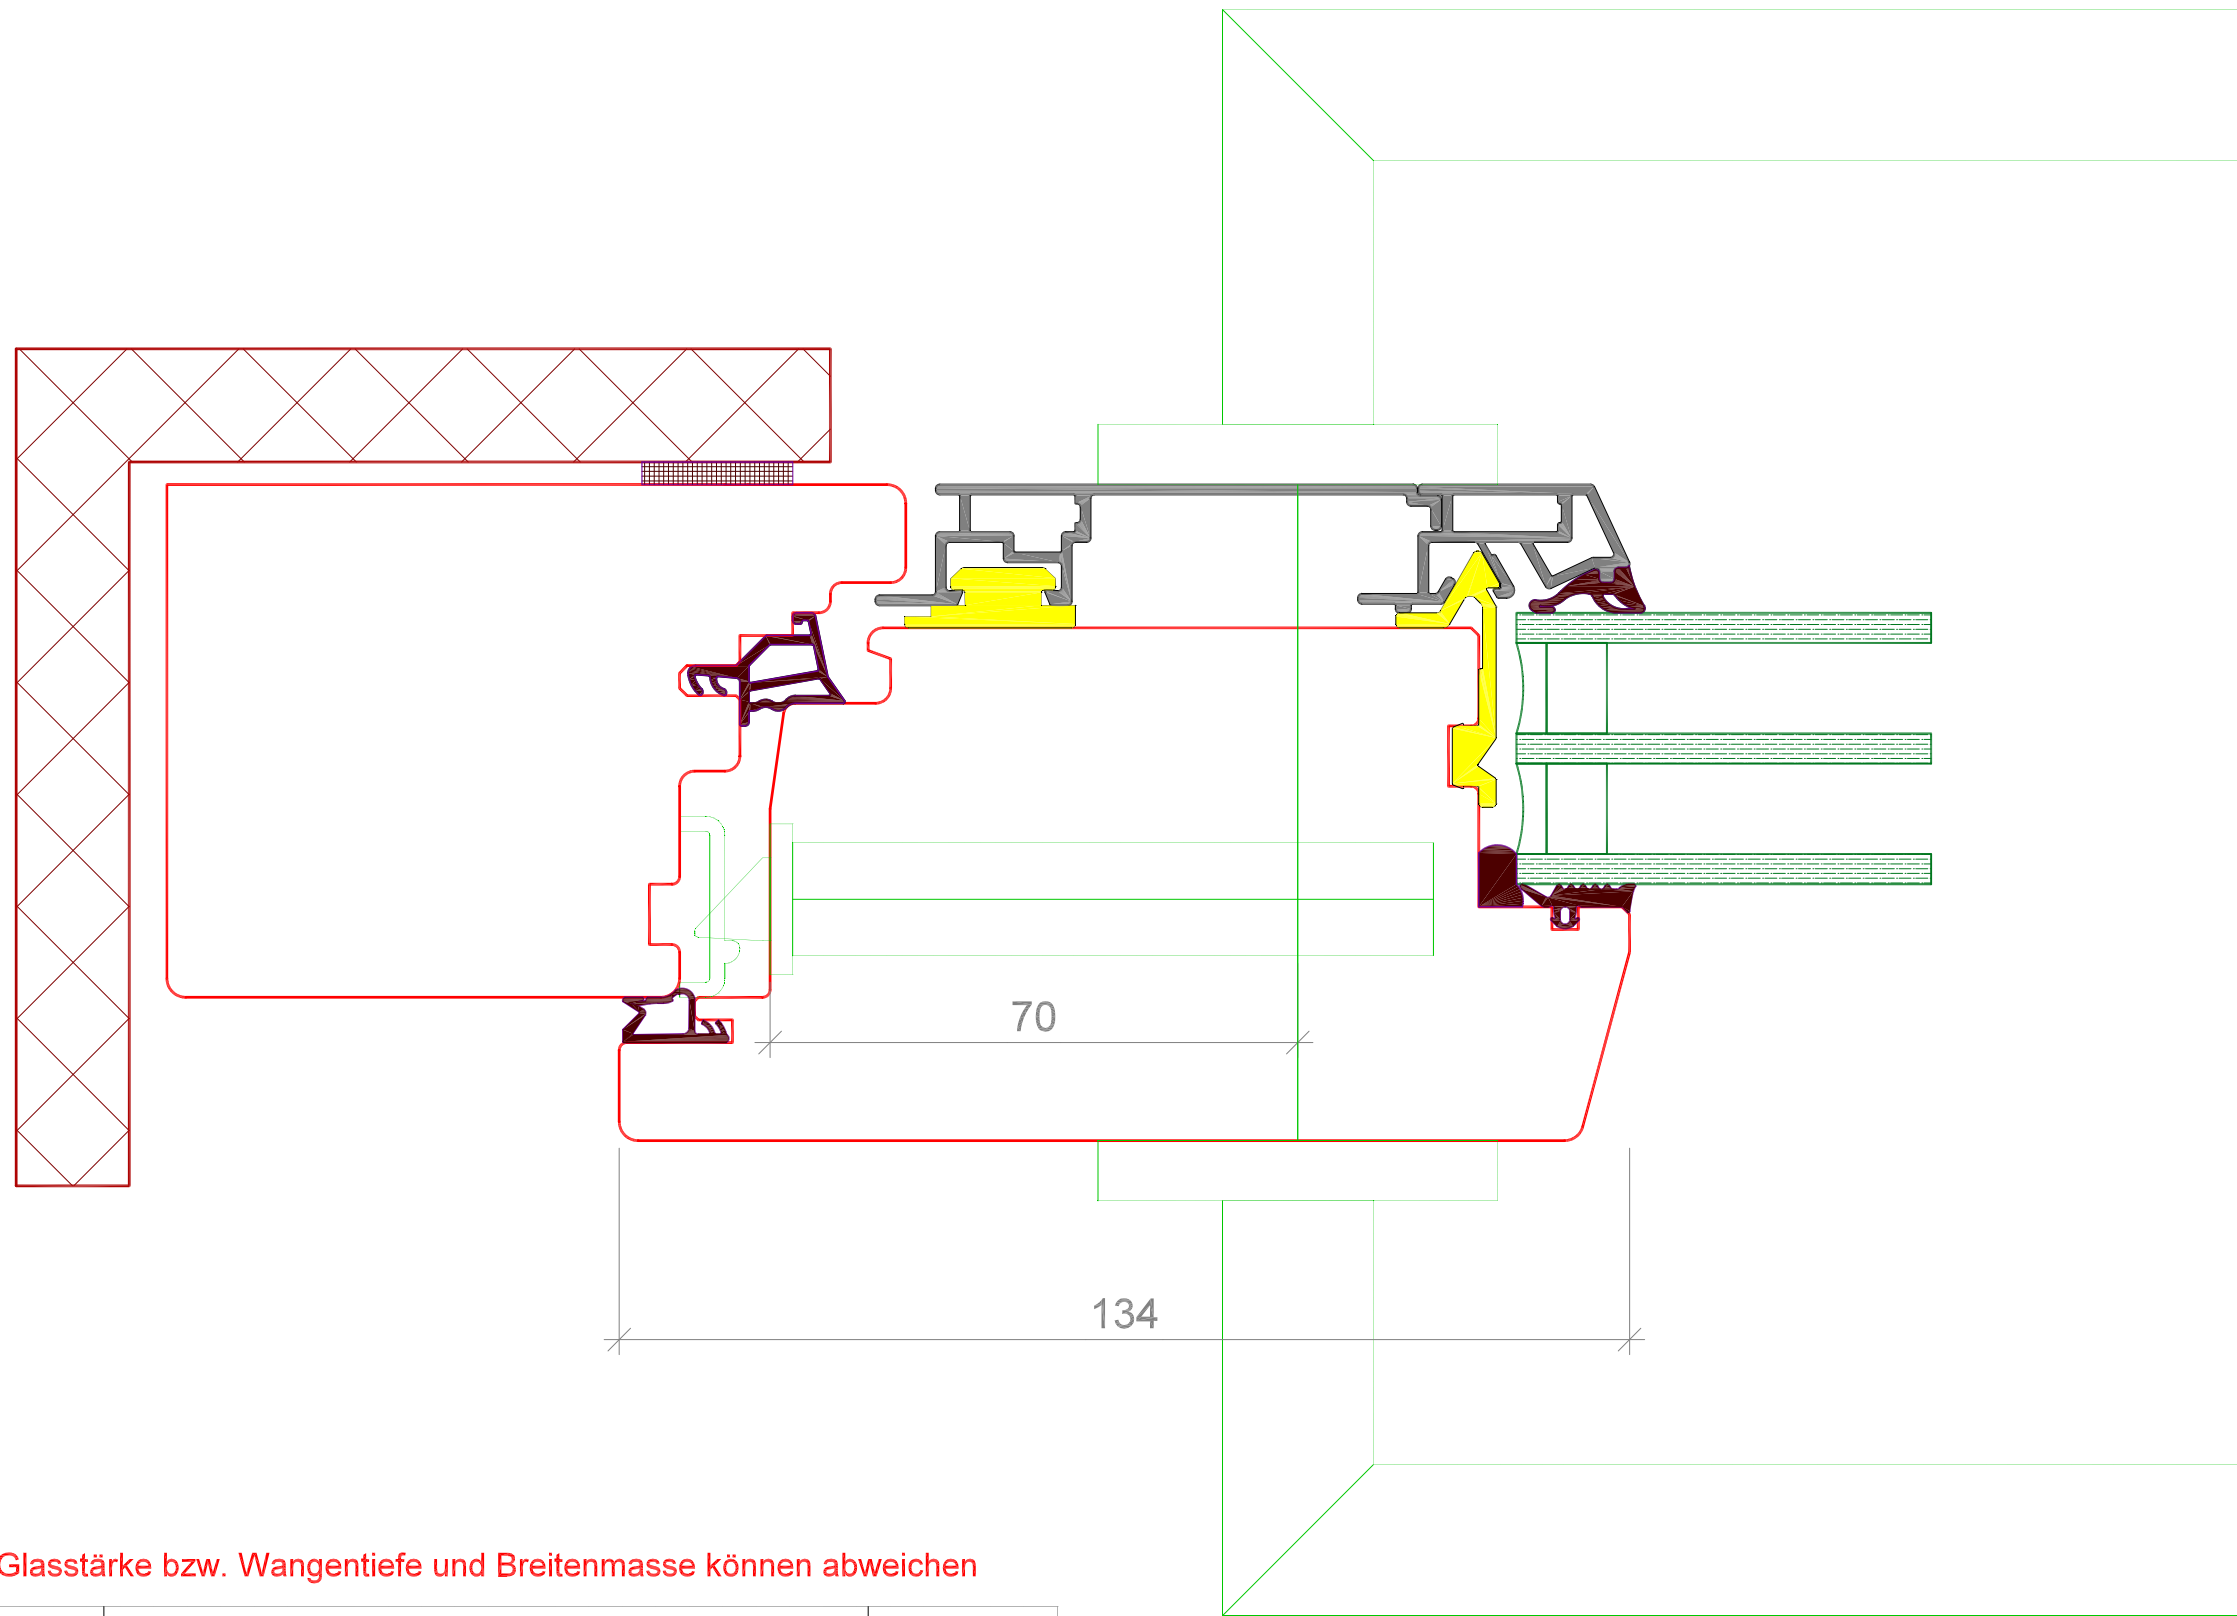

Standardschnitt, Glasstärke bzw. Wangentiefe und Breitenmasse können abweichen

 fenlife Fenster fürs Leben.	FenLife Eco	FORMAT: A4
	Detail oben Haustüre	Mst: 1:1 Gez: BS
 SETZ	Setz Fensterbau AG Feld 3 6247 Schötz	Tel. 041 984 03 03 Fax. 041 984 03 04 info@setzfensterbau.ch www.setzfensterbau.ch
		Z.Nr.: 9A Druck: 26.11.2018

Standardschnitt, Glasstärke bzw. Wangentiefe und Breitenmasse können abweichen

	FenLife Eco	FORMAT: A4
	Detail unten Haustüre	Mst: 1:1 Gez: BS
	Setz Fensterbau AG Feld 3 6247 Schötz	Tel. 041 984 03 03 Fax. 041 984 03 04 info@setzfensterbau.ch www.setzfensterbau.ch
		Z.Nr.: 9D, 10D Druck: 26.11.2018

Standardschnitt, Glasstärke bzw. Wangentiefe und Breitenmasse können abweichen

	FenLife Eco	FORMAT: A3
	Detail Haustüre seitlich Band	Mst: 1:1 Gez: BS
	Setz Fensterbau AG Feld 3 6247 Schötz	Tel. 041 984 03 03 Fax. 041 984 03 04 info@setzfensterbau.ch www.setzfensterbau.ch
		Z.Nr.: 9C Druck: 26.11.2018

Standardschnitt, Glasstärke bzw. Wangentiefe und Breitenmasse können abweichen

 Fenster fürs Leben.	FenLife Eco	FORMAT: A3
	Detail Haustüre seitlich Schloss	Mst: 1:1 Gez: BS
	Setz Fensterbau AG Feld 3 6247 Schötz	Tel. 041 984 03 03 Fax. 041 984 03 04 info@setzfensterbau.ch www.setzfensterbau.ch
	Z.Nr.: 9B Druck: 26.11.2018	