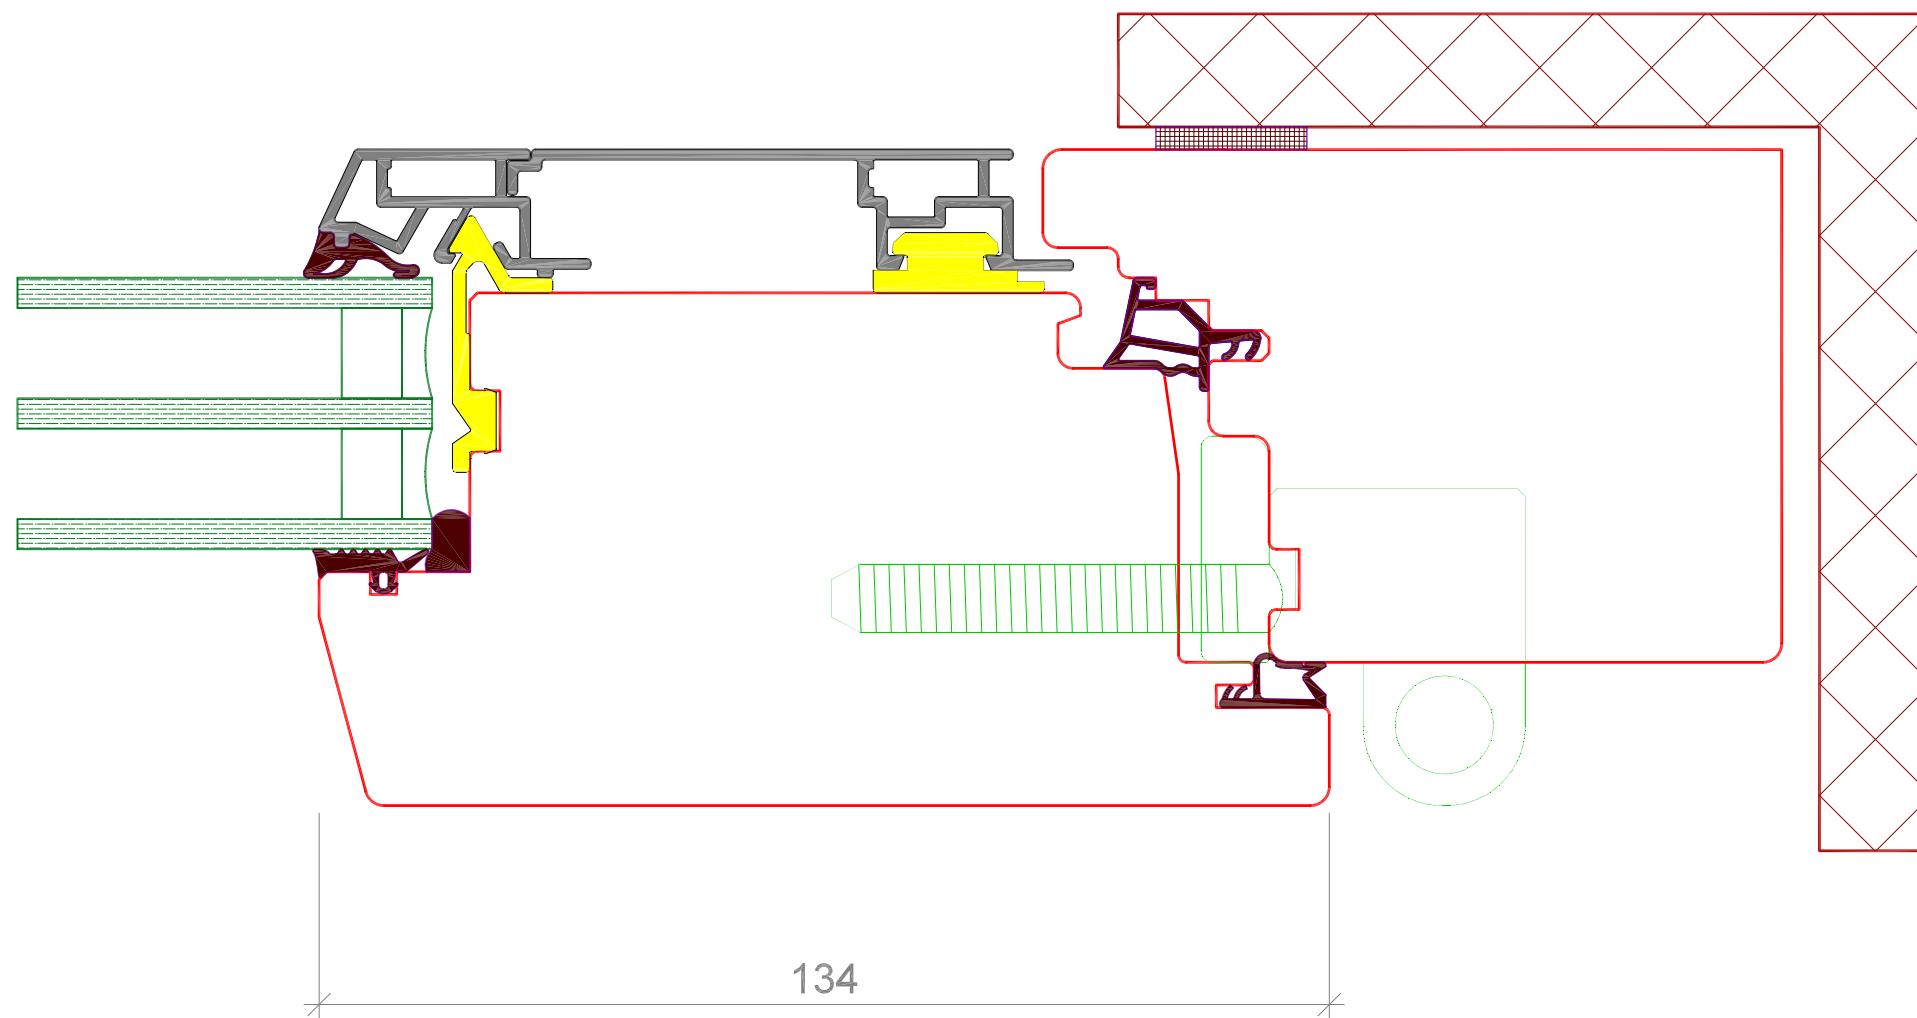

Standardschnitt, Glasstärke bzw. Wangentiefe und Breitenmasse können abweichen

 fenlife Fenster fürs Leben.	FenLife Eco	FORMAT: A4
	Detail oben Haustüre	Mst: 1:1 Gez: BS
 SETZ	Setz Fensterbau AG Feld 3 6247 Schötz	Tel. 041 984 03 03 Fax. 041 984 03 04 info@setzfensterbau.ch www.setzfensterbau.ch
		Z.Nr.: 9A Druck: 26.11.2018

Standardschnitt, Glasstärke bzw. Wangentiefe und Breitenmasse können abweichen

	FenLife Eco	FORMAT: A4
	Detail unten Haustüre	Mst: 1:1 Gez: BS
	Setz Fensterbau AG Feld 3 6247 Schötz	Tel. 041 984 03 03 Fax. 041 984 03 04 info@setzfensterbau.ch www.setzfensterbau.ch
		Z.Nr.: 9D, 10D Druck: 26.11.2018

Standardschnitt, Glasstärke bzw. Wangentiefe und Breitenmasse können abweichen

	FenLife Eco	FORMAT: A3
	Detail Haustüre seitlich Band	Mst: 1:1 Gez: BS
	Setz Fensterbau AG Feld 3 6247 Schötz	Tel. 041 984 03 03 Fax. 041 984 03 04 info@setzfensterbau.ch www.setzfensterbau.ch
		Z.Nr.: 9C Druck: 26.11.2018

Standardschnitt, Glasstärke bzw. Wangentiefe und Breitenmasse können abweichen

 Fenster fürs Leben.	FenLife Eco	FORMAT: A3
	Detail Haustüre seitlich Schloss	Mst: 1:1 Gez: BS
	Setz Fensterbau AG Feld 3 6247 Schötz	Tel. 041 984 03 03 Fax. 041 984 03 04 info@setzfensterbau.ch www.setzfensterbau.ch
	Z.Nr.: 9B Druck: 26.11.2018	