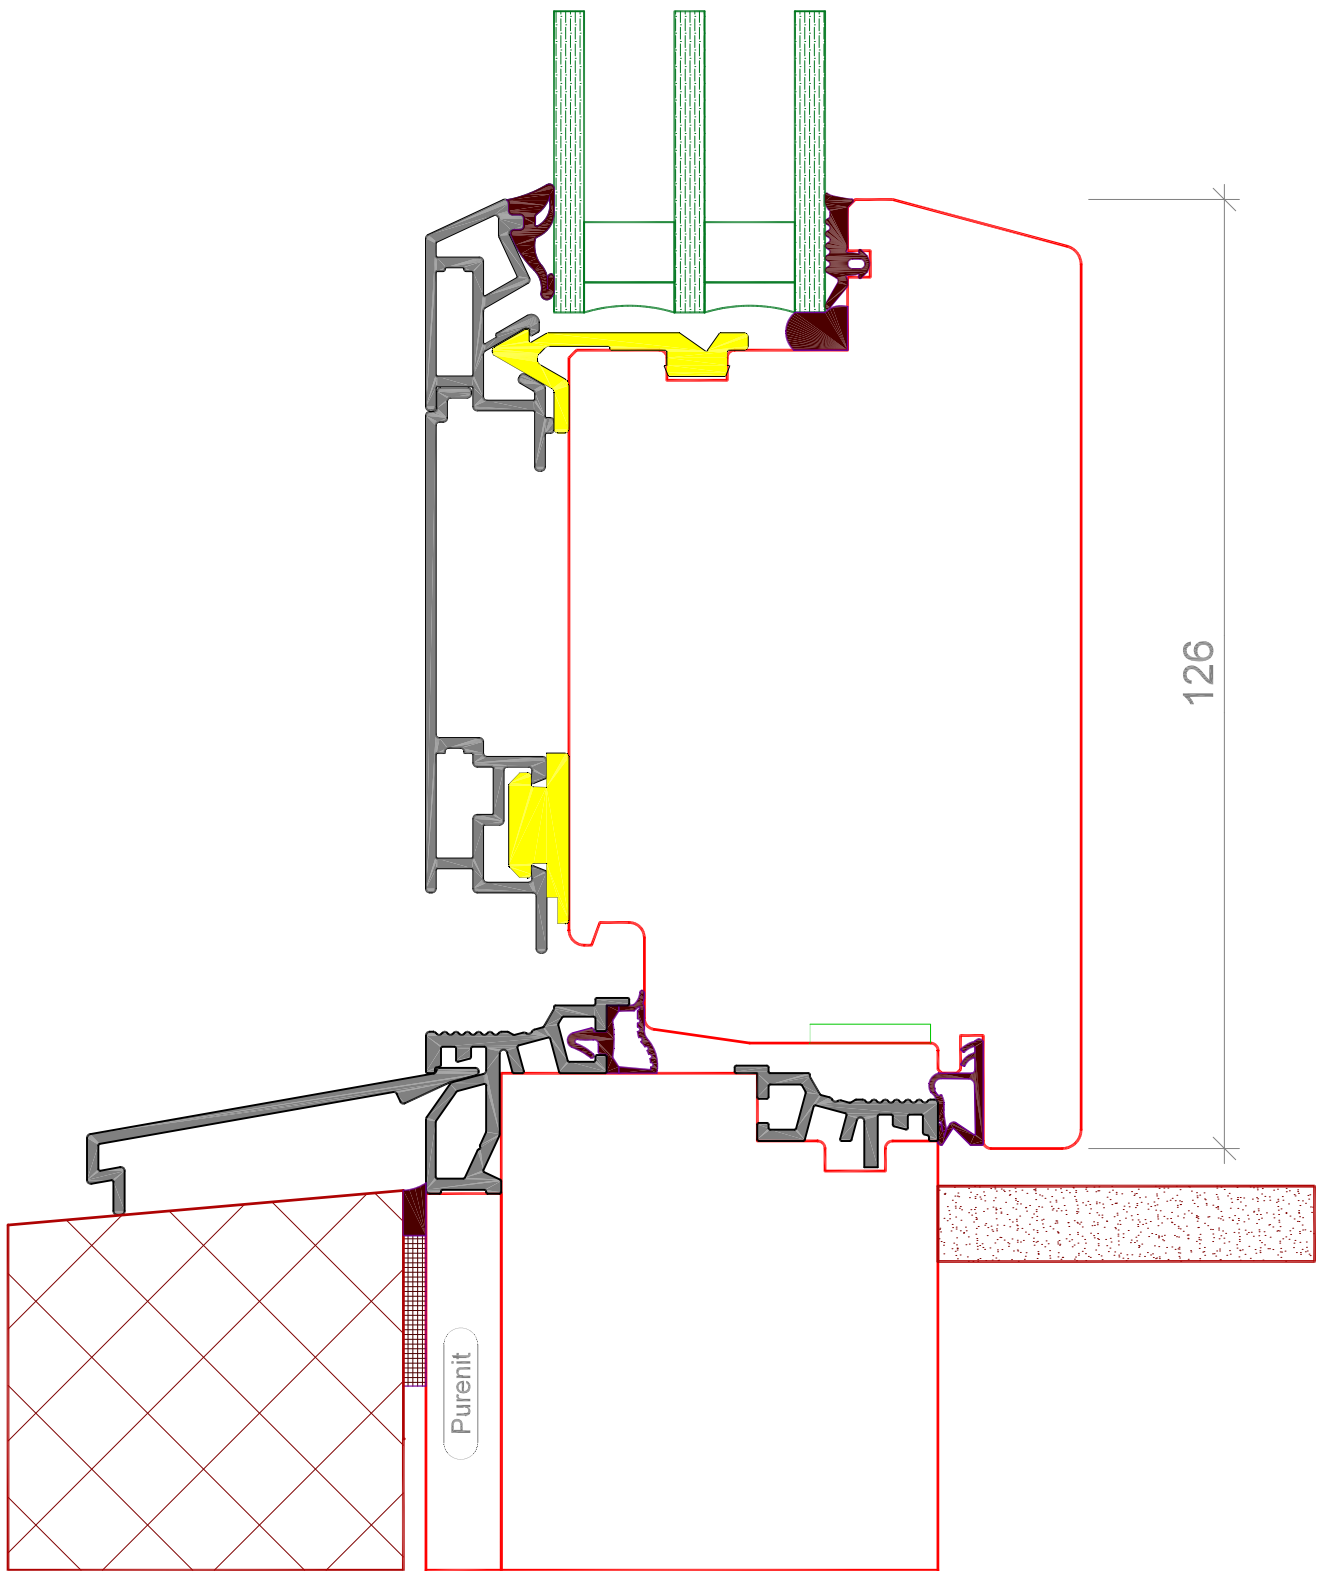

Standardschnitt, Glasstärke bzw. Wangentiefe und Breitenmasse können abweichen

 fenlife Fenster fürs Leben.	FenLife Eco	FORMAT: A4
	Detail oben Haustüre	Mst: 1:1 Gez: BS
 SETZ	Setz Fensterbau AG Feld 3 6247 Schötz	Tel. 041 984 03 03 Fax. 041 984 03 04 info@setzfensterbau.ch www.setzfensterbau.ch
		Z.Nr.: 9A Druck: 26.11.2018

Standardschnitt, Glasstärke bzw. Wangentiefe und Breitenmasse können abweichen

	FenLife Eco	FORMAT: A4
	Detail unten Haustüre	Mst: 1:1 Gez: BS
	Setz Fensterbau AG Feld 3 6247 Schötz	Tel. 041 984 03 03 Fax. 041 984 03 04 info@setzfensterbau.ch www.setzfensterbau.ch
		Z.Nr.: 9D, 10D Druck: 26.11.2018

Standardschnitt, Glasstärke bzw. Wangentiefe und Breitenmasse können abweichen

	FenLife Eco	FORMAT: A3
	Detail Haustüre seitlich Band	Mst: 1:1 Gez: BS
	Setz Fensterbau AG Feld 3 6247 Schötz	Tel. 041 984 03 03 Fax. 041 984 03 04 info@setzfensterbau.ch www.setzfensterbau.ch
		Z.Nr.: 9C Druck: 26.11.2018

Standardschnitt, Glasstärke bzw. Wangentiefe und Breitenmasse können abweichen

 Fenster fürs Leben.	FenLife Eco	FORMAT: A3
	Detail Haustüre seitlich Schloss	Mst: 1:1 Gez: BS
	Setz Fensterbau AG Feld 3 6247 Schötz	Tel. 041 984 03 03 Fax. 041 984 03 04 info@setzfensterbau.ch www.setzfensterbau.ch
	Z.Nr.: 9B Druck: 26.11.2018	